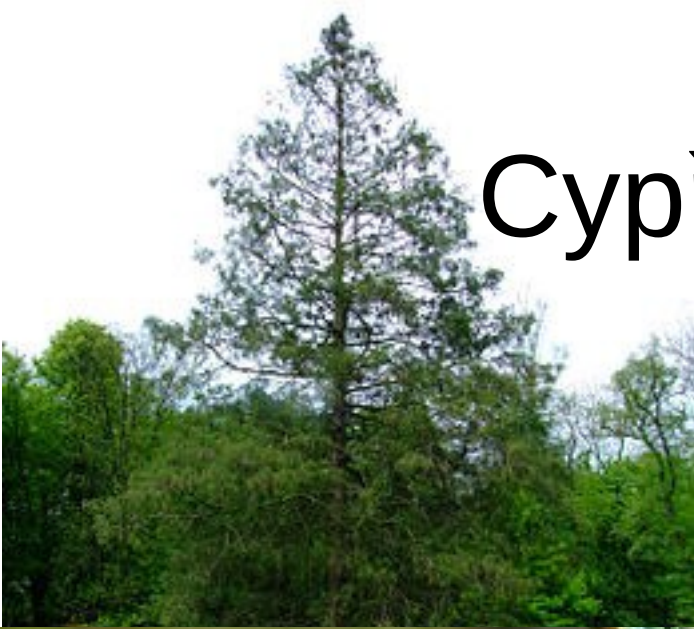

Cypřišek hrachonosný